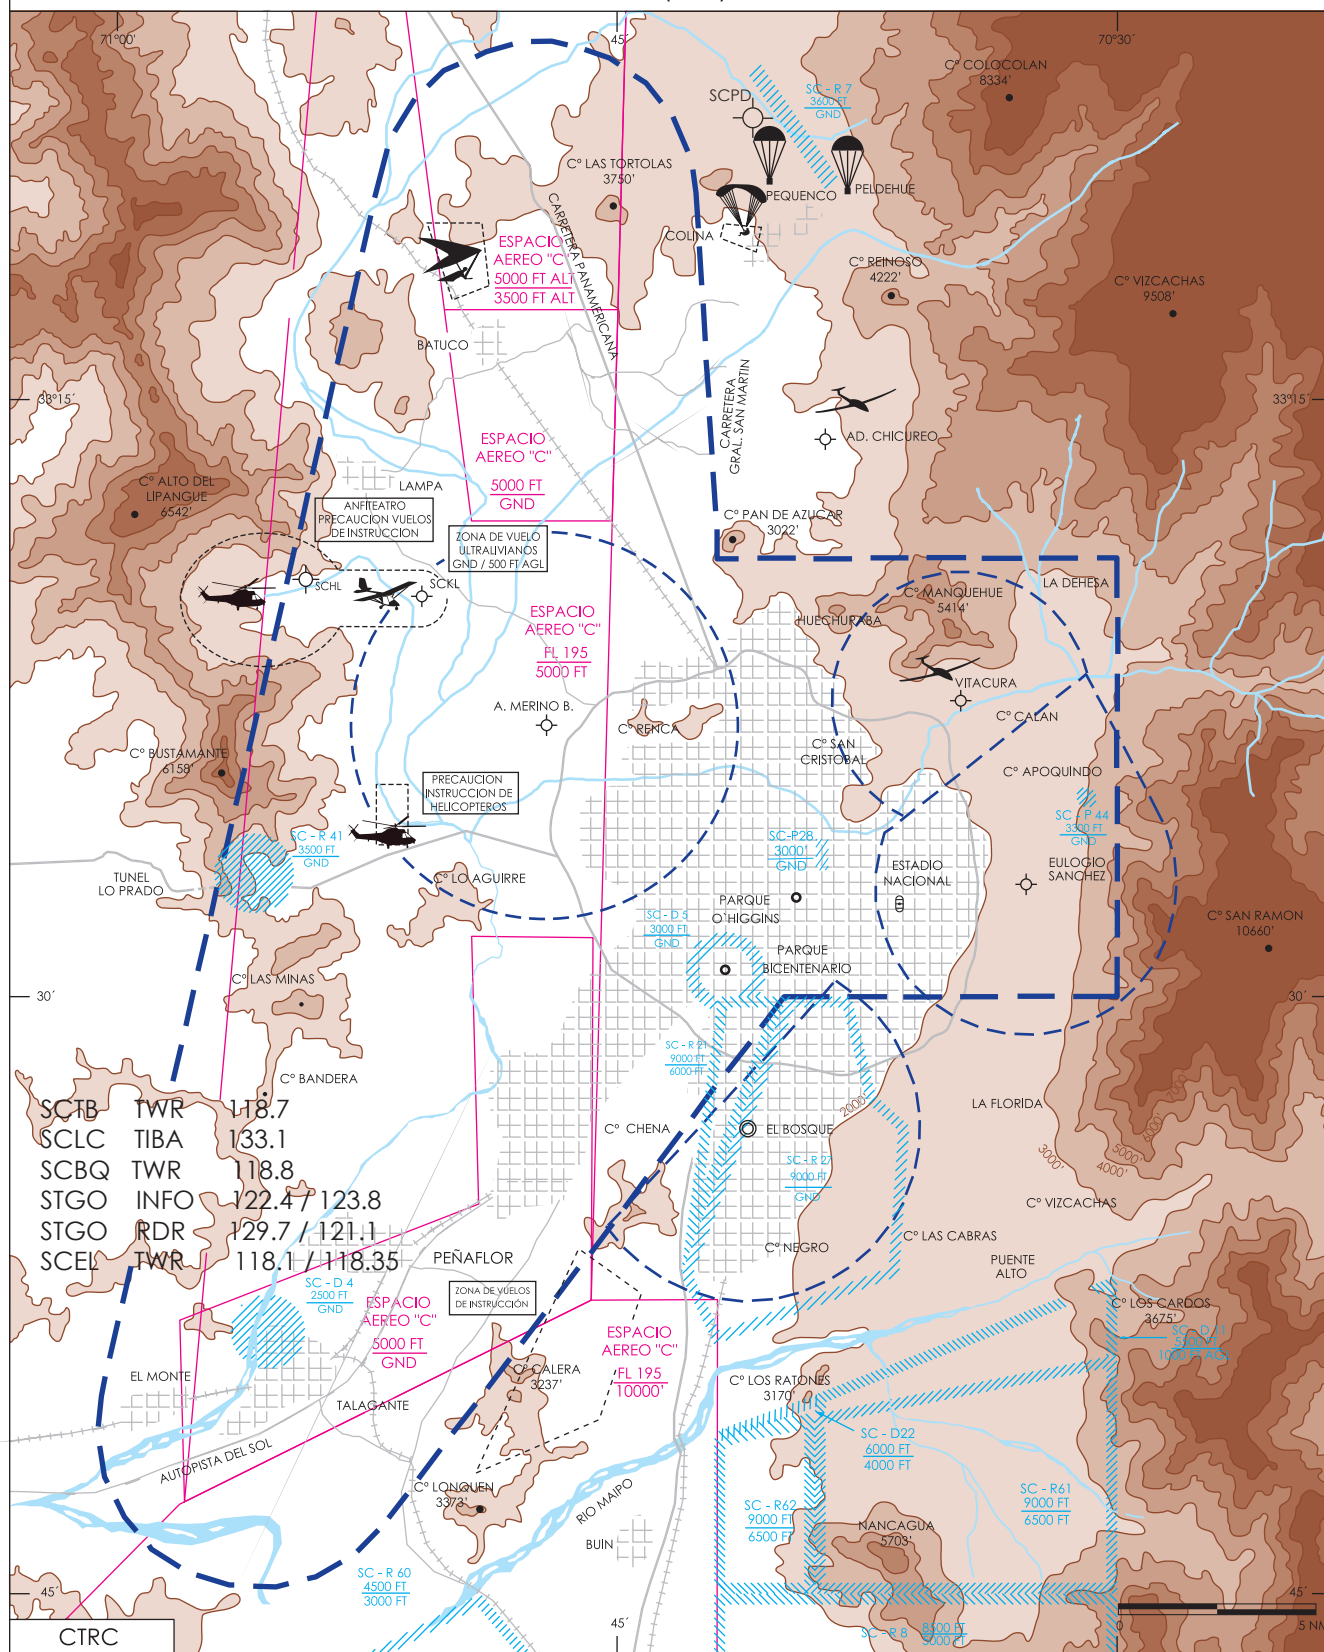

ZONA DE CONTROL (CTR) Clase D - SANTIAGO

AMDT NR 60

AIS-CHILE

DASA / SECCION AIS-MAP